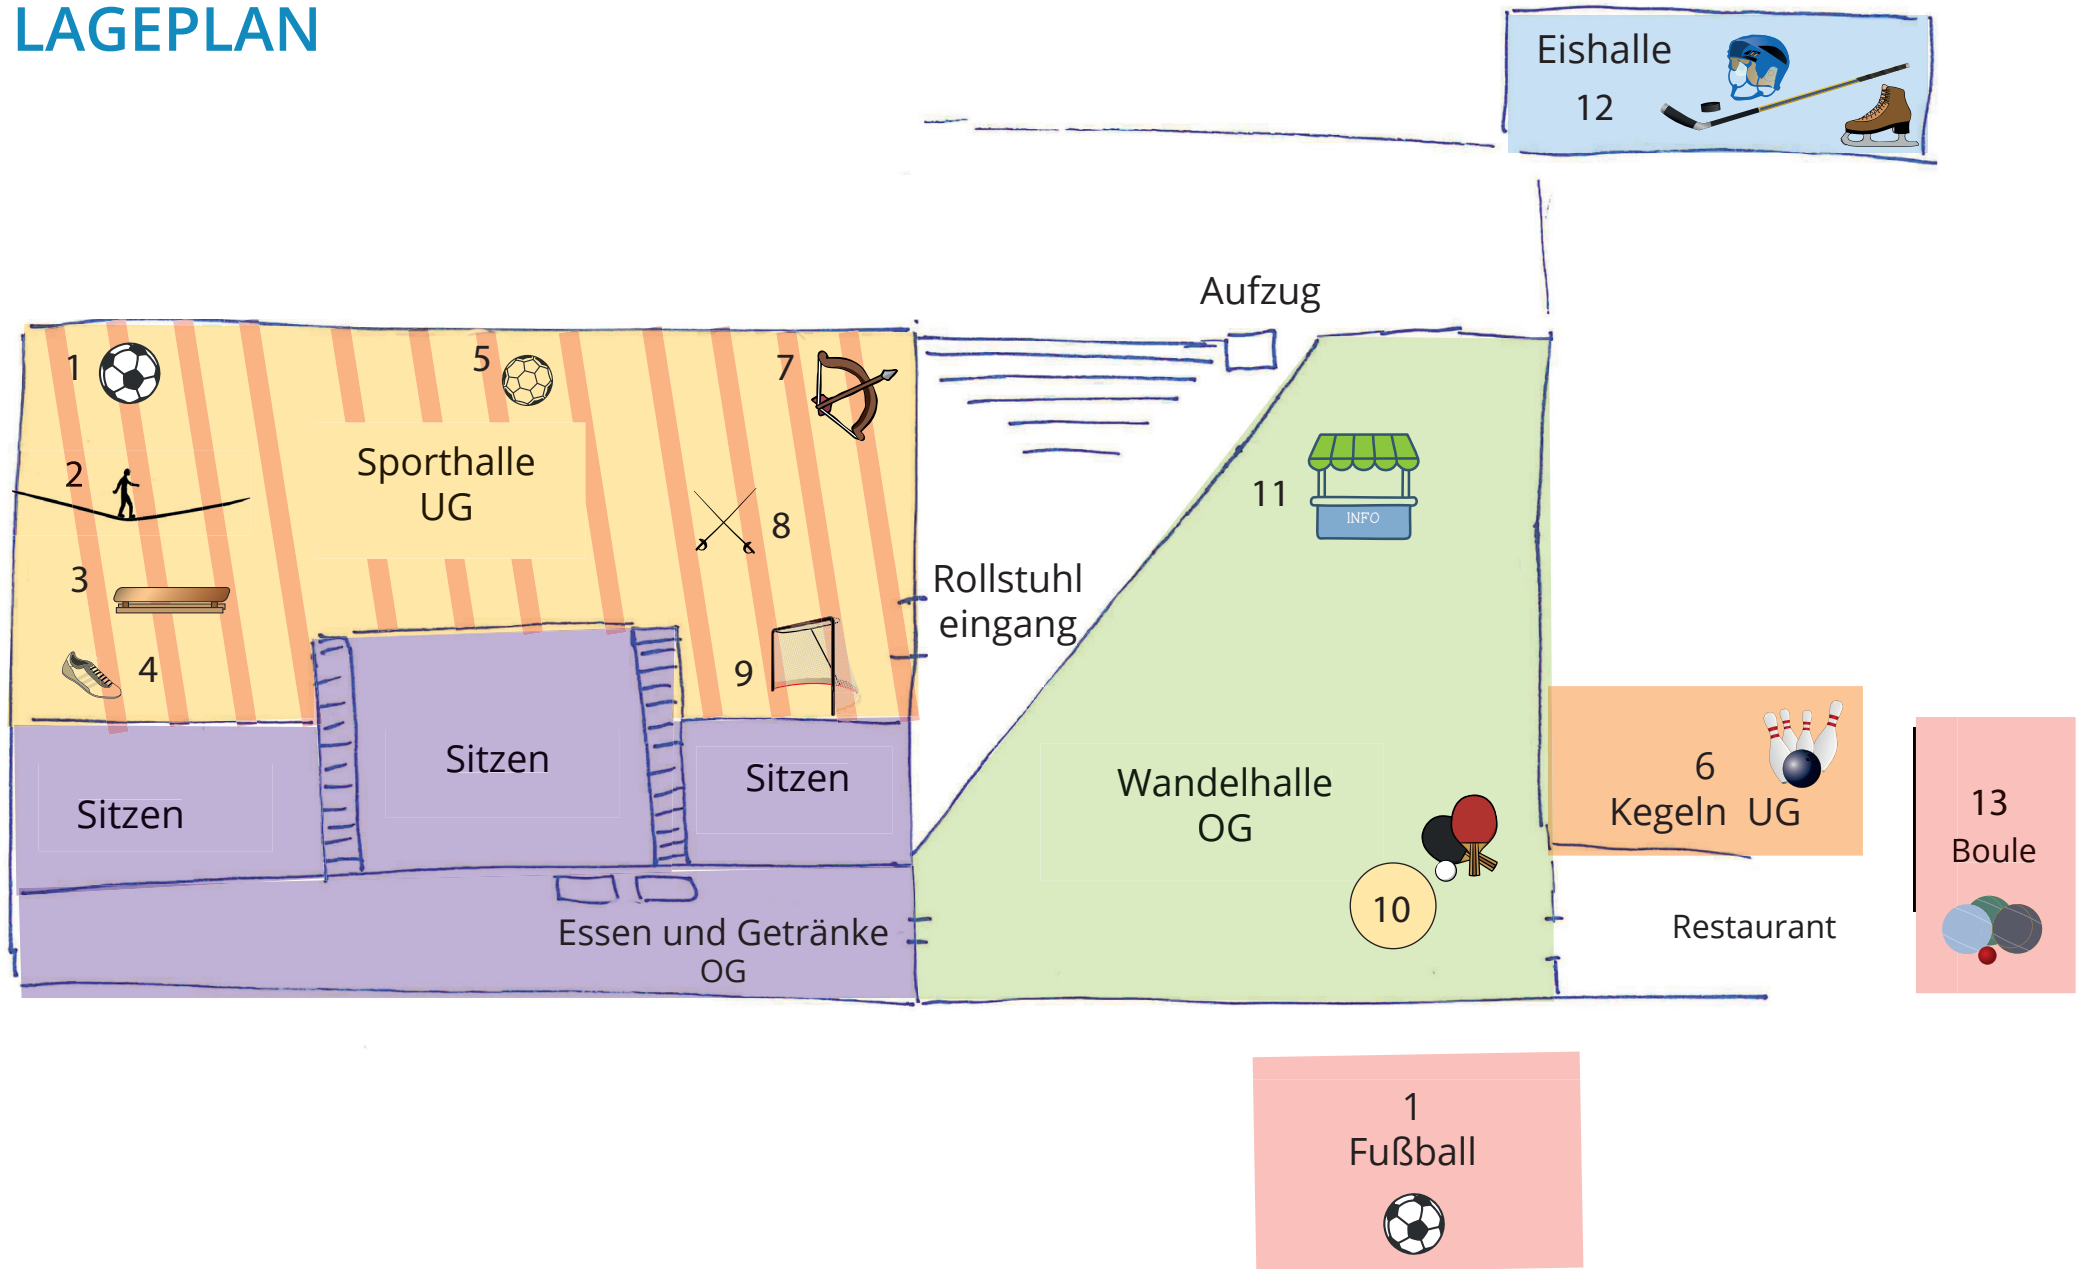

WO FINDE ICH WAS? LAGEPLAN

GANZTAGSANGEBOTE:

- 2 Deutscher Alpenverein
Klettern und Slacklinen
- 3 Sportverein Regens Wagner Holzhausen
Bewegung an Langbänken
- 4 AOK Direktion Garmisch-Partenkirchen,
Geschäftsstelle Landsberg
Koordinations-Parcour
- 7 TSV Eresing
Bogenschießen + Escrima Stockkampf (jede Stunde)